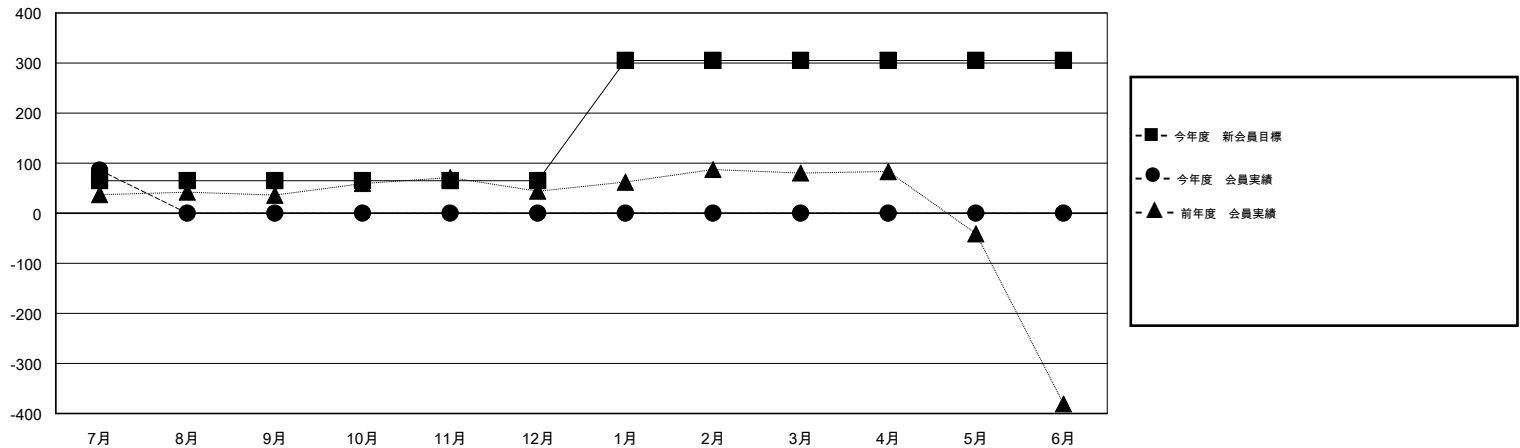

MONTHLY MEMBERSHIP PROGRESS REPORT

District 334 D

Results as of: 7/31/2016

GMT: Masayoshi Maruyama

地域 JAPAN

GMT会則地域 5-Jap

クラブ				
結果 : 2016-2017				
四半期	新クラブ目標	新クラブ	解散クラブ	純増 / 減
7月/8月/9月	0	0	0	0
10月/11月/12月	0	0	0	0
1月/2月/3月	1	0	0	0
4月/5月/6月	0	0	0	0

名				
結果 : 2016-2017				
四半期	新会員目標	チャーターメン バー / 新会員	退会者	純増 / 減
7月/8月/9月	65	124	38	86
10月/11月/12月	0	0	0	0
1月/2月/3月	240	0	0	0
4月/5月/6月	0	0	0	0

新クラブ目標及び実績累計

会員目標及び実績累計

解散クラブ: 0	44 CLUBS OF 97 一名以上の新会員を登録	男女別
		男性 3,926 (66.58%)
		女性 1,971 (33.42%)
退会者	健康診断データはこちら	家族会員 3,892
物故会員 3		世帯主 1,782
クラブ解散 0		世帯主以外 2,110
その他 35		
合計 38		